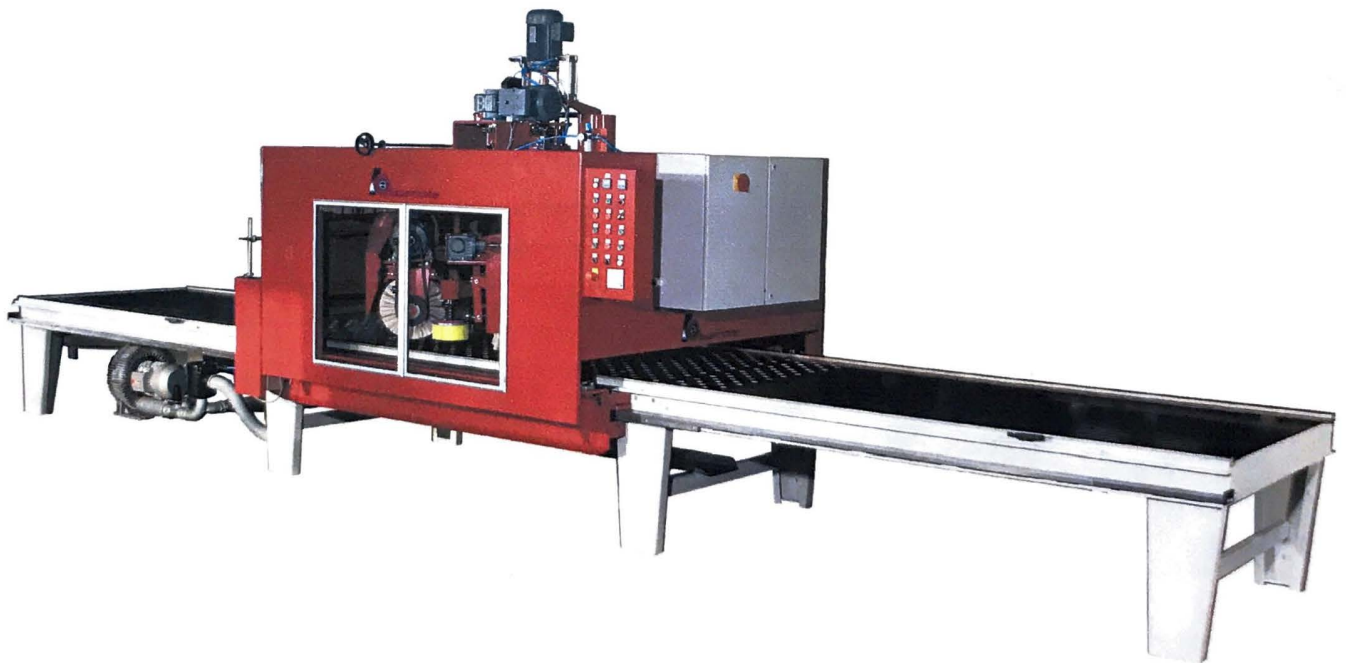

## BAUERRICHTER Poliermaschine

Typ: **GPM 4**  
Maschinen-Nr.: **040107**  
Baujahr: **2007**

## Technische Daten: Poliermaschine GPM 4

<b>Maschinenabmessung:</b>	Länge:	13,50 m
	Breite:	2,20 m
	Höhe:	2,65 m
<b>Gesamtgewicht:</b>	ca. 6 t	
<b>Arbeitsfläche:</b>	je 1.350 mm x 3.200 mm	
<b>Arbeitshöhe:</b>	< 100 mm	
<b>Polierwalzen:</b>	0 – 999 programmiert	
<b>Polisheinheit:</b>	0 – 999	
<b>Stromaufnahme:</b>	26 KW	
<b>Bestückung:</b>	88 Stück Wellenpolierringe Ø 350mm	
<b>Spannvorrichtung:</b>	Eigenbau Fa. HALCO	
<b>Pastenangabe:</b>	manuell / Option: automatisch	